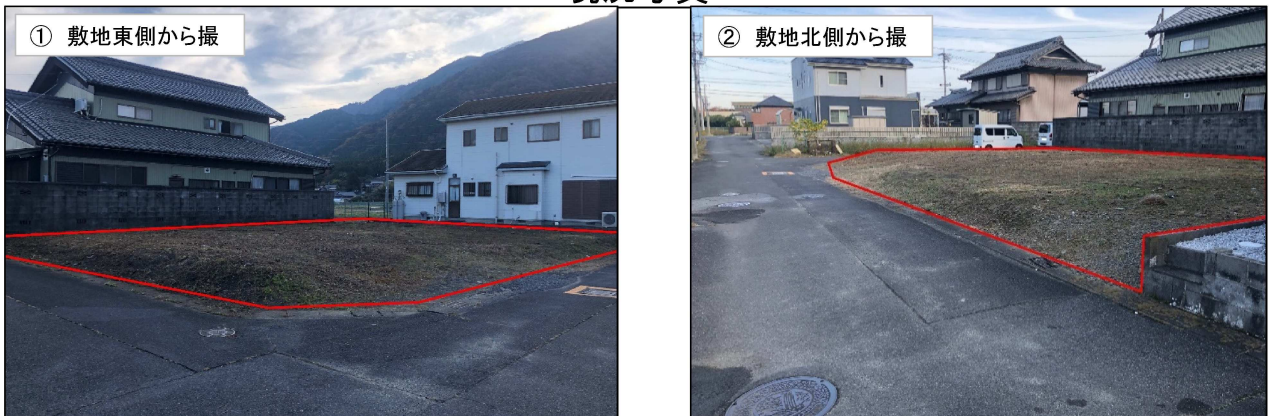

空家・空き地バンク登録台帳

掲載項目 ↓

※登録番号	第 25 号	分 類	☐ 住宅 ☒ 土地	☐ 賃貸 ☒ 売却						
物件の所在地	岐阜県養老郡養老町	竜泉寺	字まで	(行政区) 養老 地区						
所有者の意向	契約希望	☐ 賃 貸	円	☐ 月額 ☐ 年額						
		☒ 売 却	300万 円	(要相談)						
建 築 年 数	— 年建築(築 — 年)									
利 用 状 況	☒ 放置(5)年 ☐ その他 ( )									
空き家になった時期又は予定	— 年 — 月									
面 積	構 造	補修の要否	補修の費用負担							
土 地 319.96 m²	☐ 木造 ☐ 非木造 ( )	☐ 補修不用 ☐ 多少の補修必要 ☐ 大幅な補修必要 ☐ 現在補修中	☐ 所有者負担 ☐ 入居者負担 ☐ その他 (購入者負担)							
建 物 1階 m²										
2階 m²										
位 置	※ 位置図に記載してください。									
間 取 り	※ 間取り図に記載してください。									
概 設 備 状 況	電 気	☐ 引き込み済	☐ その他 ( )							
	ガ ス	☐ プロパン	☐ その他 ( )							
	水 道	☐ 上水道	☐ 簡易水道	☐ その他 ( )						
	下 水 道	☐ 下水道	☐ 浄化槽	☐ その他 ( )						
	風 呂	☐ 電気	☐ ガス	☐ 灯油	☐ その他 ( )					
	便 所	☐ 水洗	☐ 簡易水洗	☐ くみ取り	☐ 和式 ☐ 洋式					
	車 庫	☐ 有 ( )	☒ 無	駐 車 場	☐ 有 ( ) ☒ 無					
	庭	☐ 有 ( )	☒ 無	物 置	☐ 有 ( ) ☒ 無					
	その他									
	主 要 施 設 等	主	美濃高田駅	2.6 km	バス停(ザ・ビック)	4.4 km	デマンドバス	0.9 km	西美濃厚生病院	1.6 km
消防署		2.2 km	警察署	1.4 km	町役場	2.1 km	中央公民館	0.9 km		
養老小学校		1.2 km	高田中学校	1.6 km	大垣養老高校	4.4 km	こども園	1.6 km		
スーパー		1.4 km	避難場所	0.9 km	公 園	— km	コンビニ	0.6 km		
その他		— km		km		km		km		
その他特記事項										

現況写真