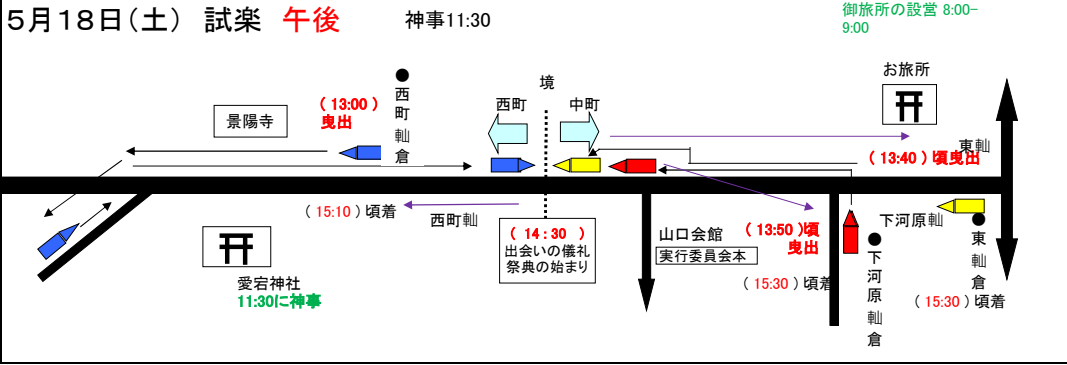

高田祭 曳軸の運行(令和6年度) 先軸(西)

夜軸御旅所から曳出し

	西町軸	東軸	下河原軸
軸	猩々軸	林和蜻軸	神楽獅子軸
図面の軸の色			