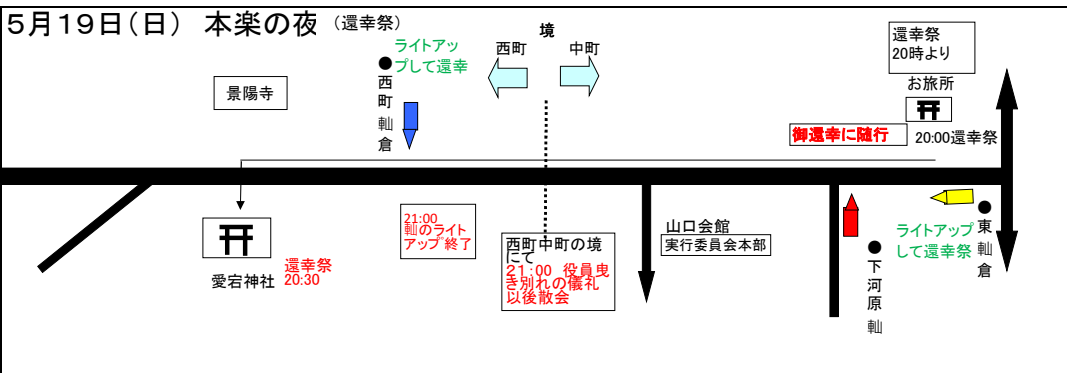

高田祭 曳軸の運行(令和6年度) 先軸(西)

夜軸御旅所から曳出し

	西町軸	東軸	下河原軸
軸	猩々軸	林和蜻軸	神楽獅子軸
図面の軸の色			