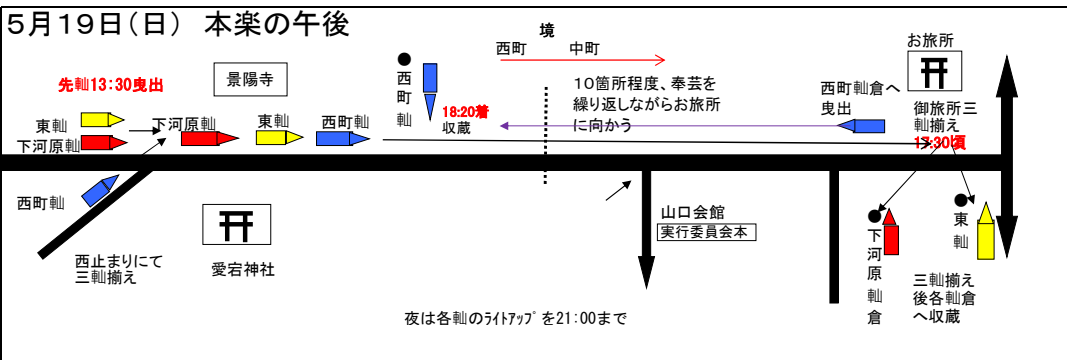

高田祭 曳軸の運行(令和6年度) 先軸(西)

夜軸御旅所から曳出し

	西町軸	東軸	下河原軸
軸	猩々軸	林和蜻軸	神楽獅子軸
図面の軸の色			