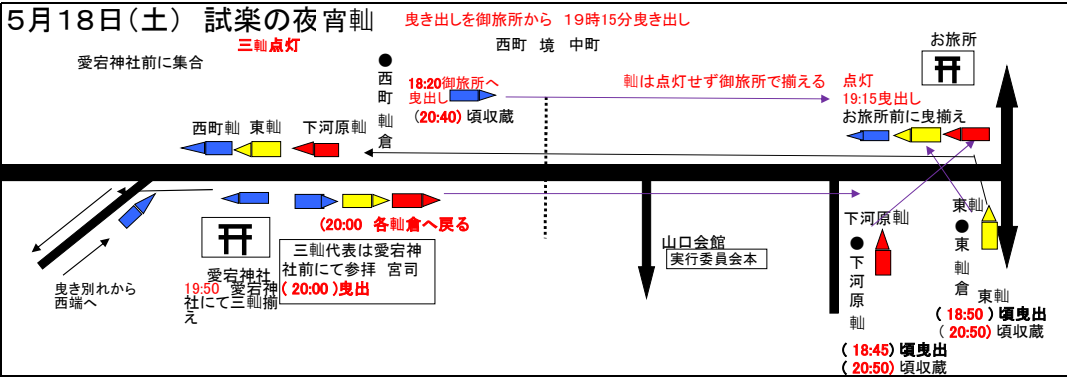

高田祭 曳軸の運行(令和6年度) 先軸(西)

夜軸御旅所から曳出し

	西町軸	東軸	下河原軸
軸	猩々軸	林和蜻軸	神楽獅子軸
図面の軸の色			