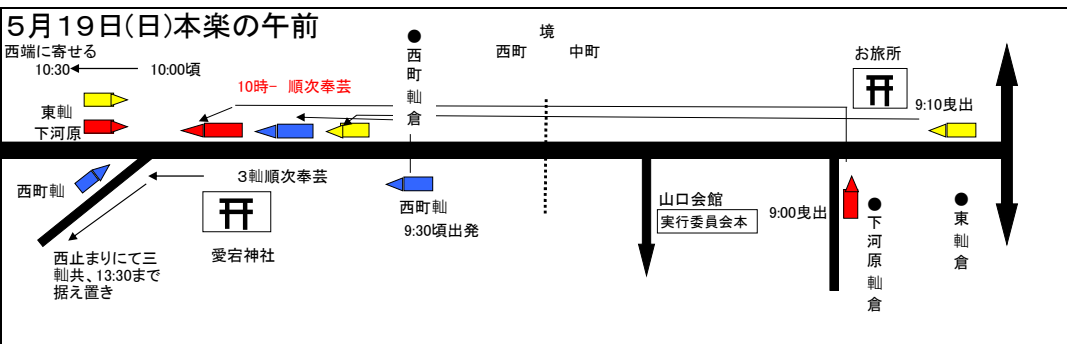

高田祭 曳軸の運行(令和6年度) 先軸(西)

夜軸御旅所から曳出し

	西町軸	東軸	下河原軸
軸	猩々軸	林和蜻軸	神楽獅子軸
図面の軸の色			