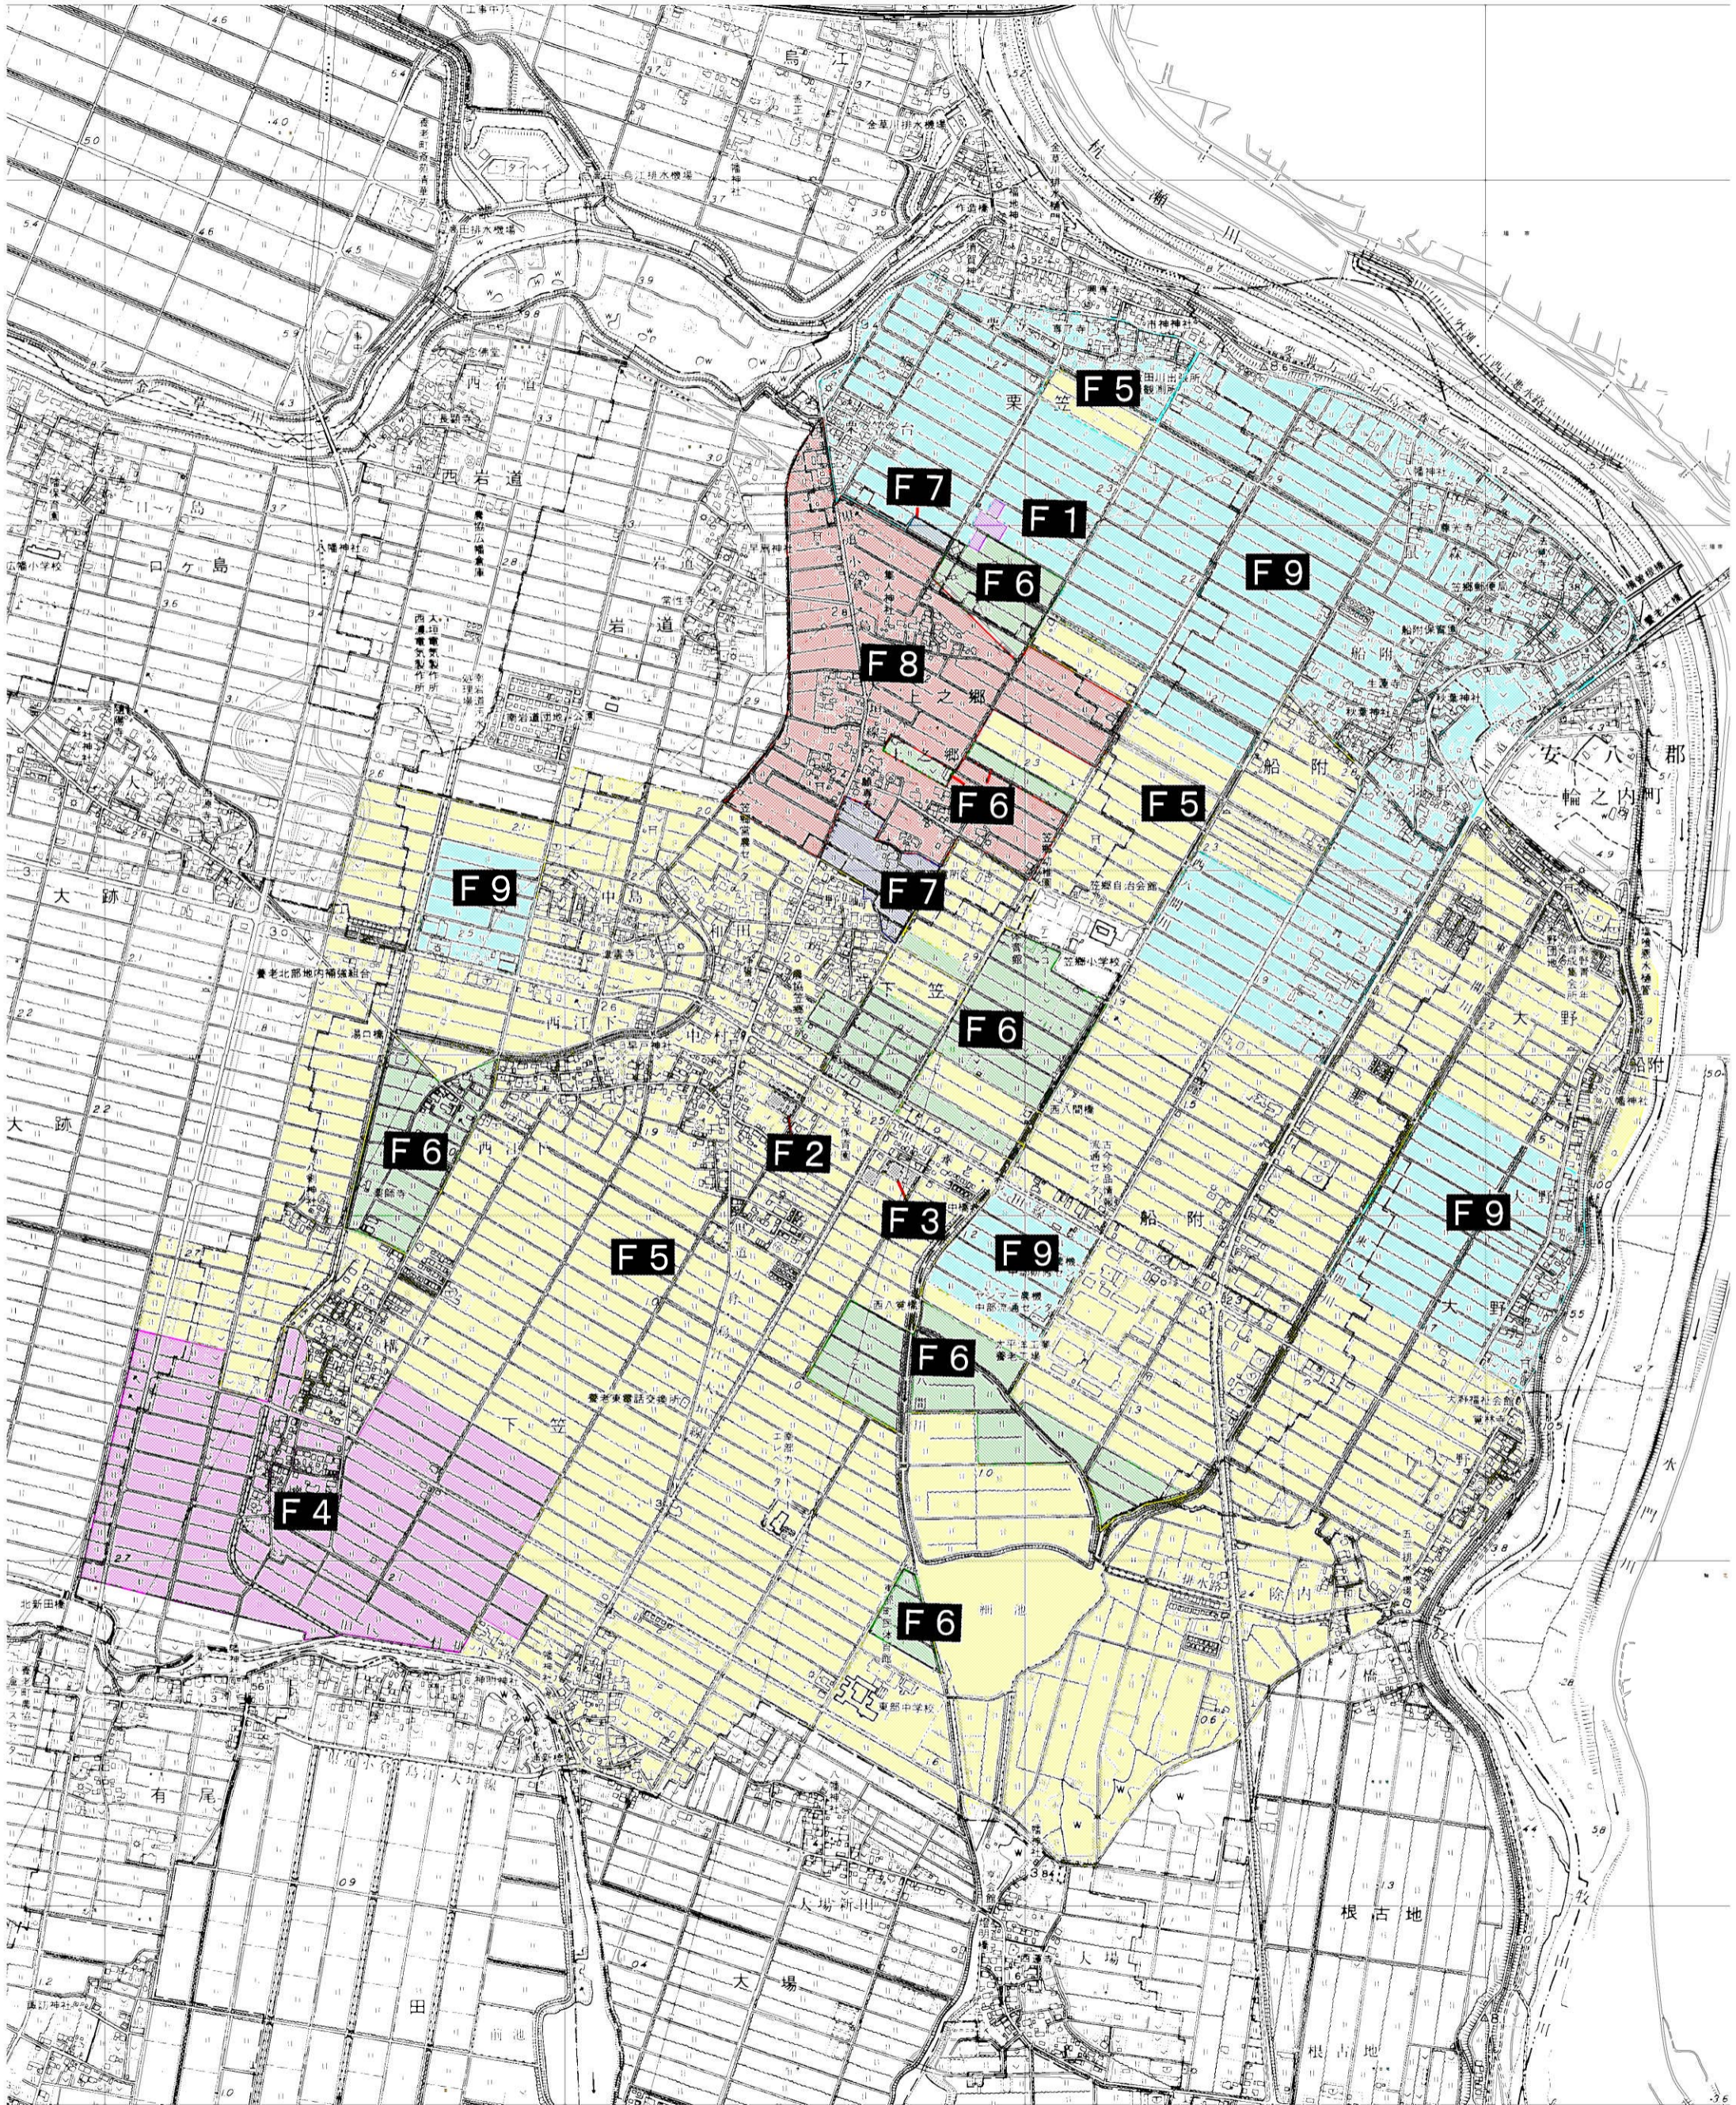

R5地域計画 笠郷地区

1:13,000