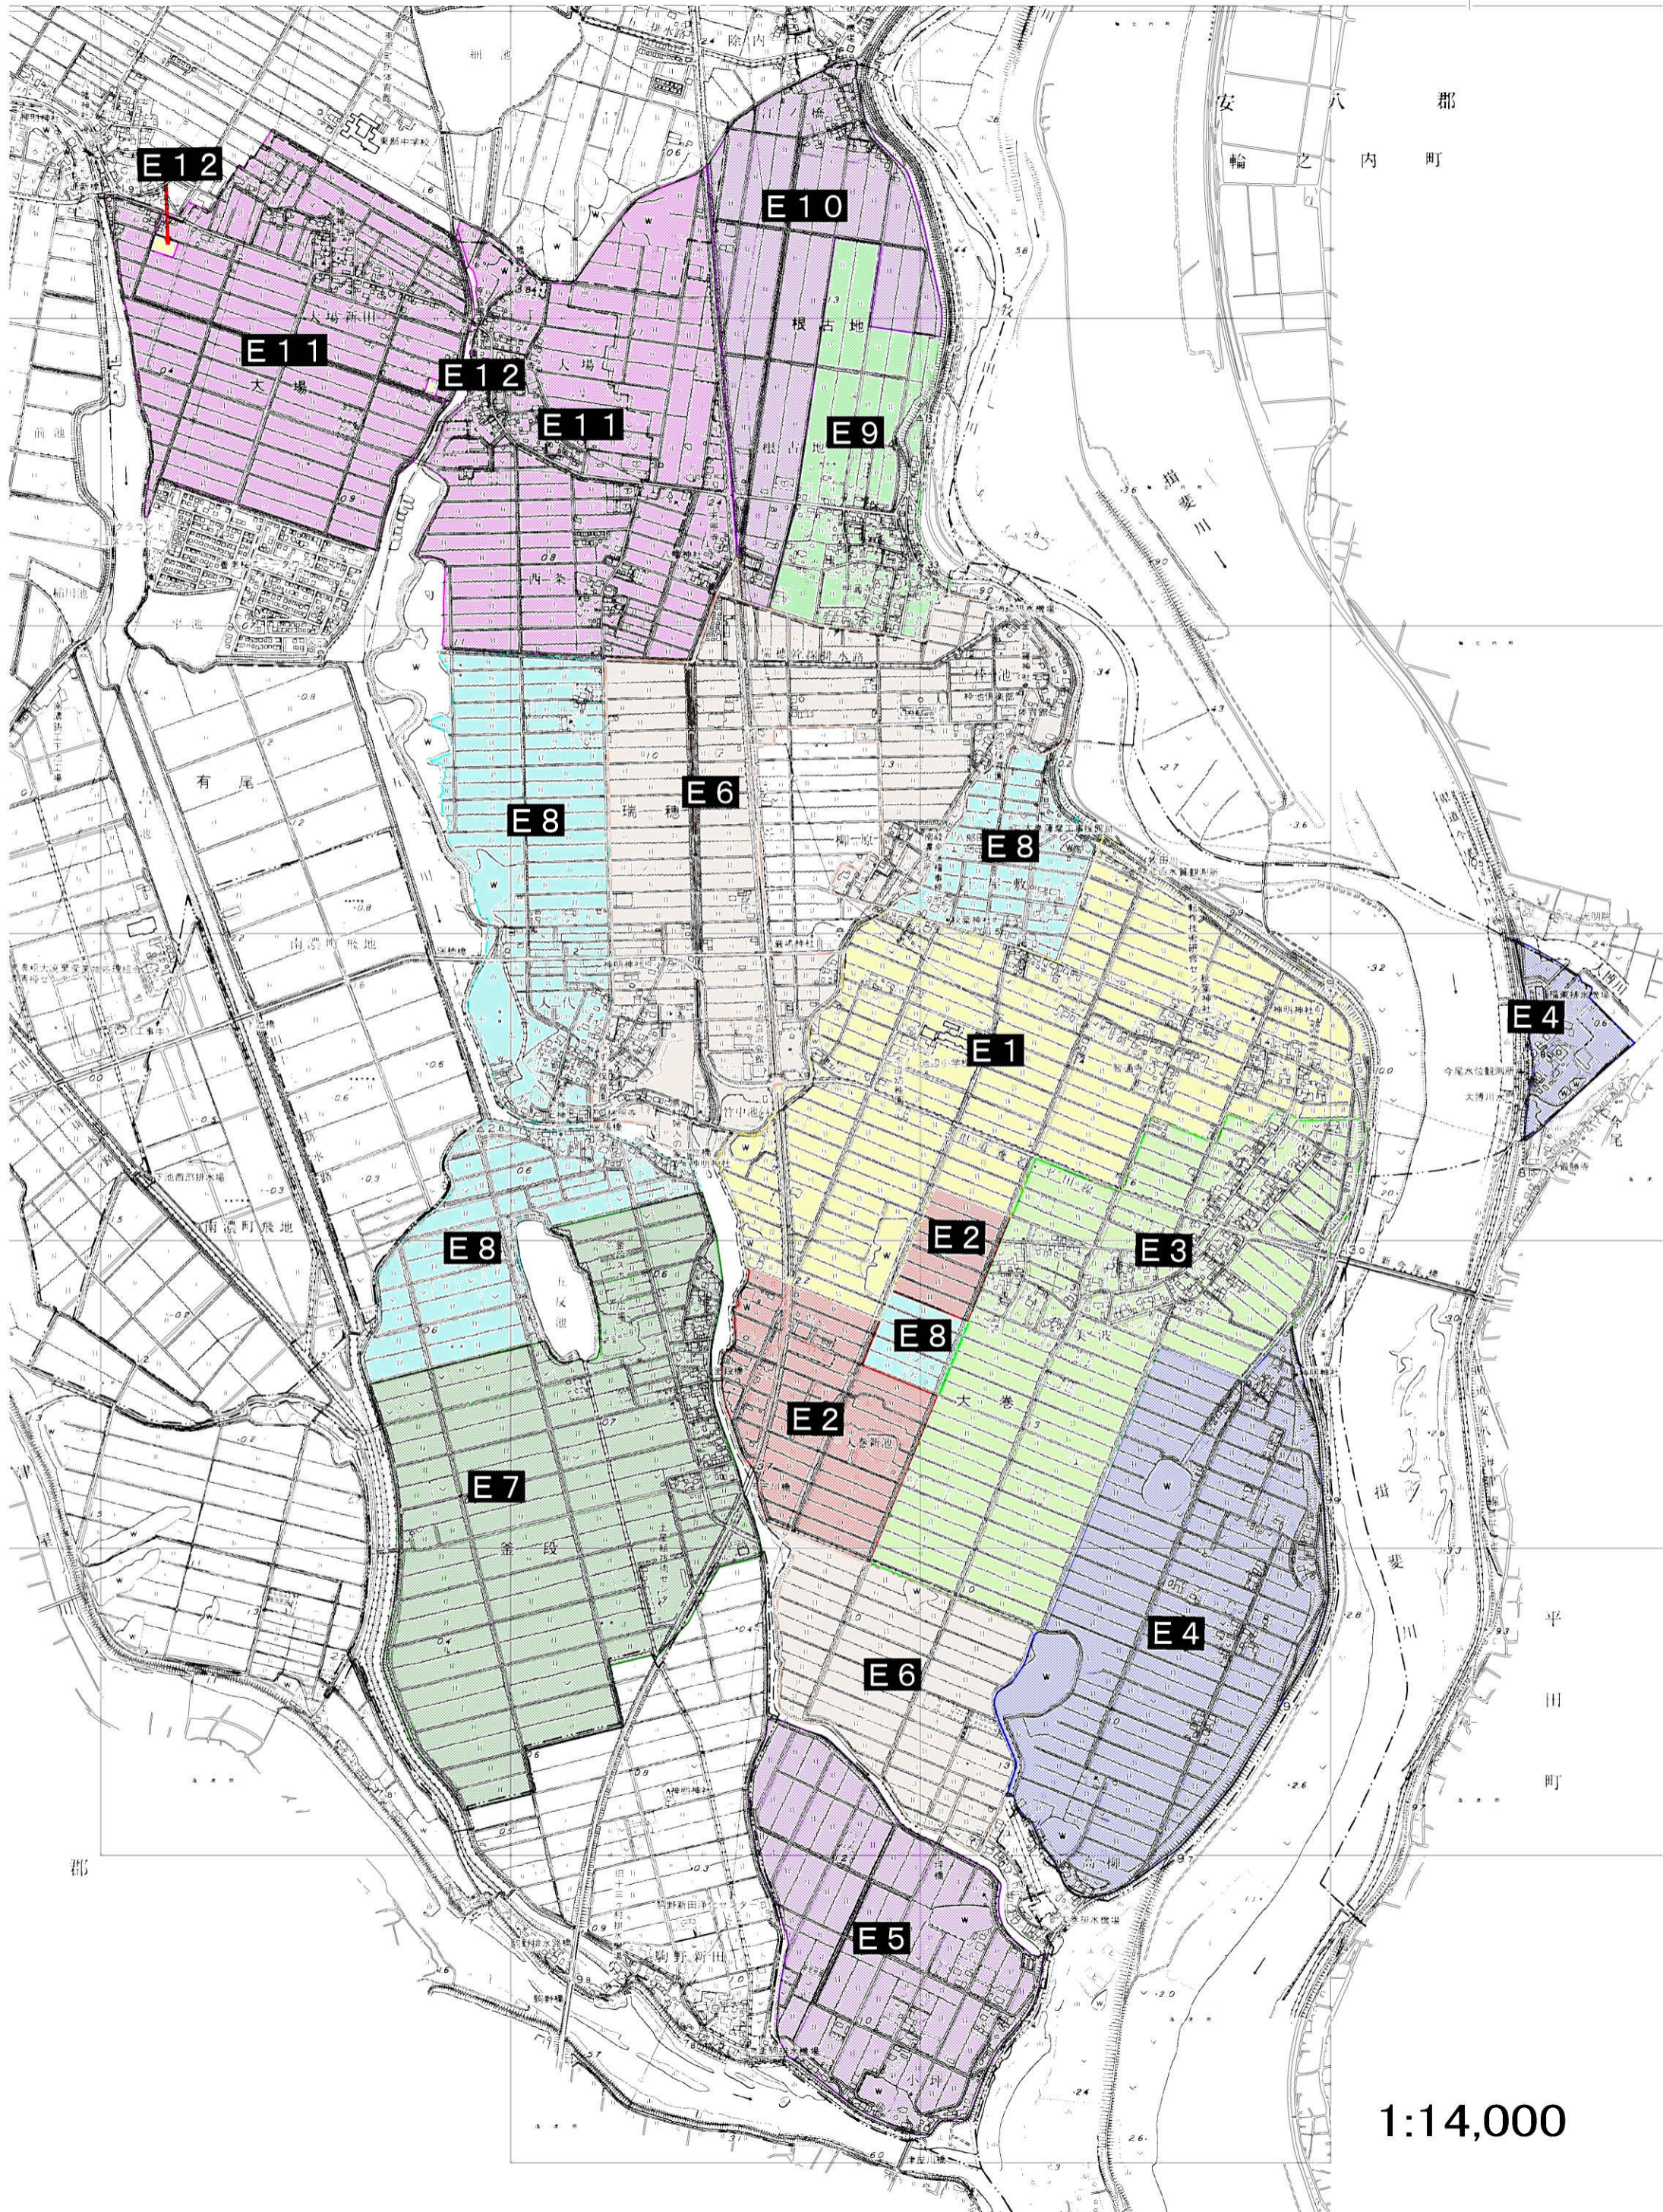

R5地域計画 池辺地区

1:14,000