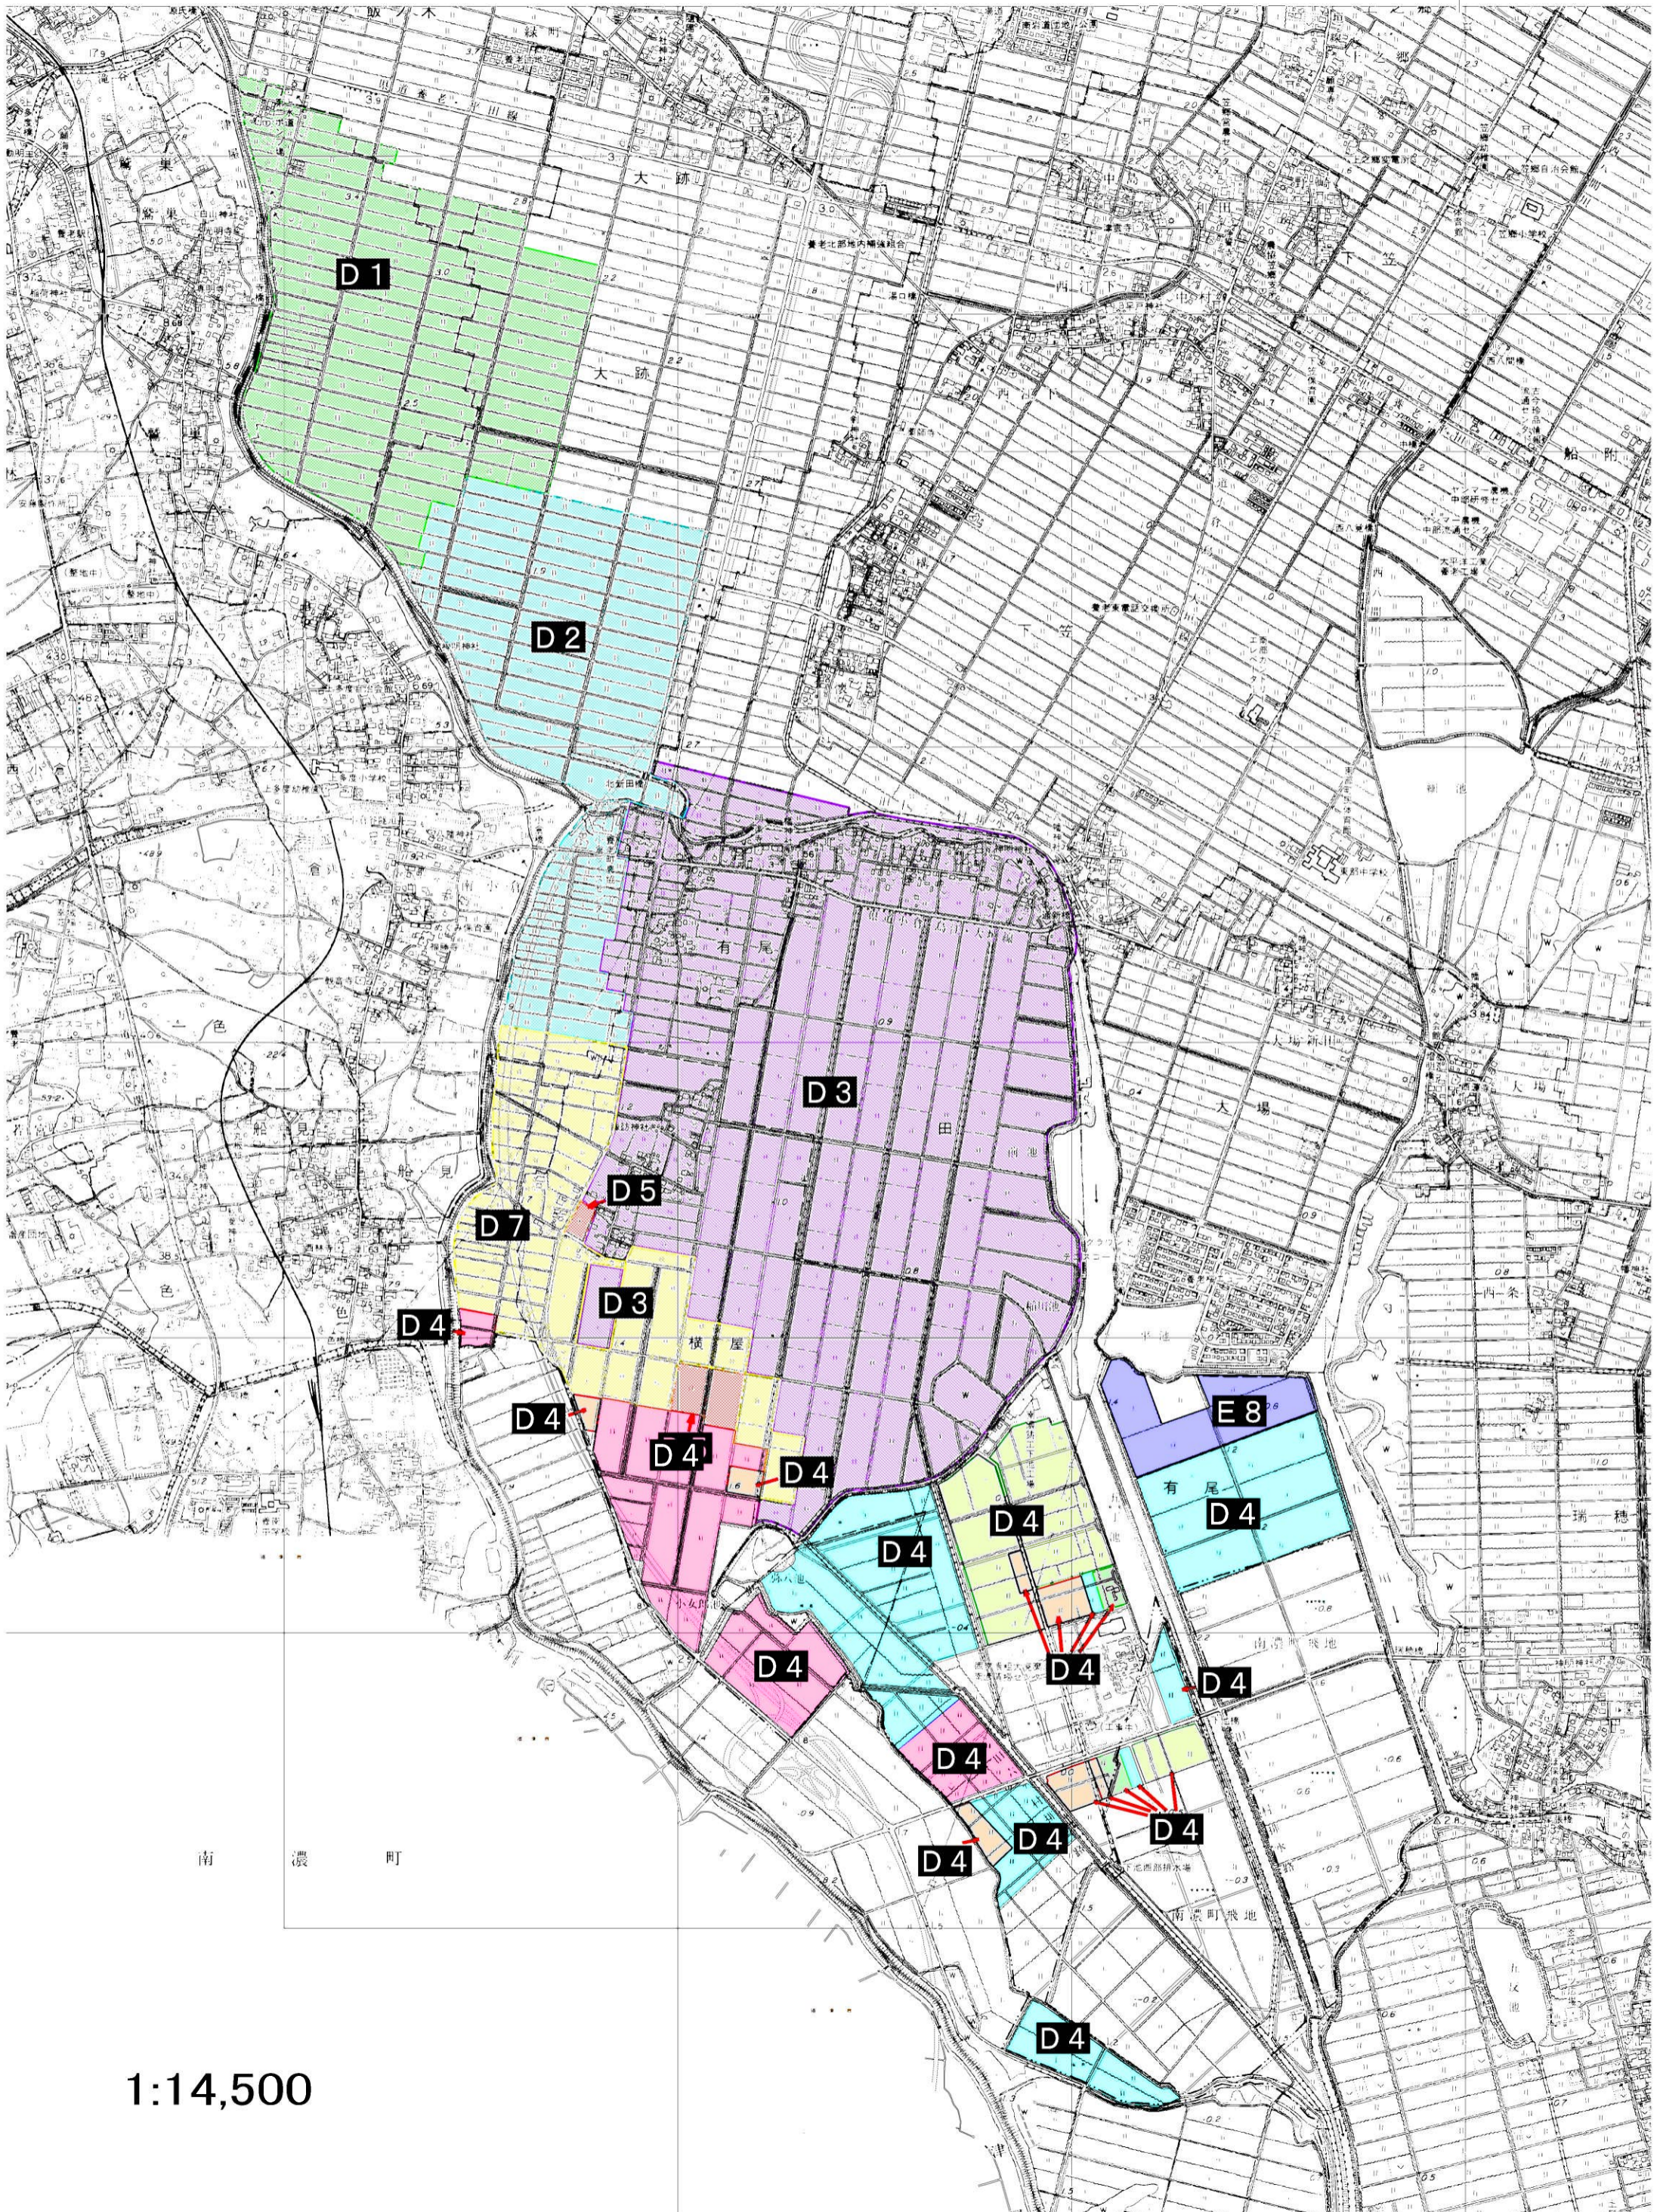

R5地域計画 上多度地区

1:14,500