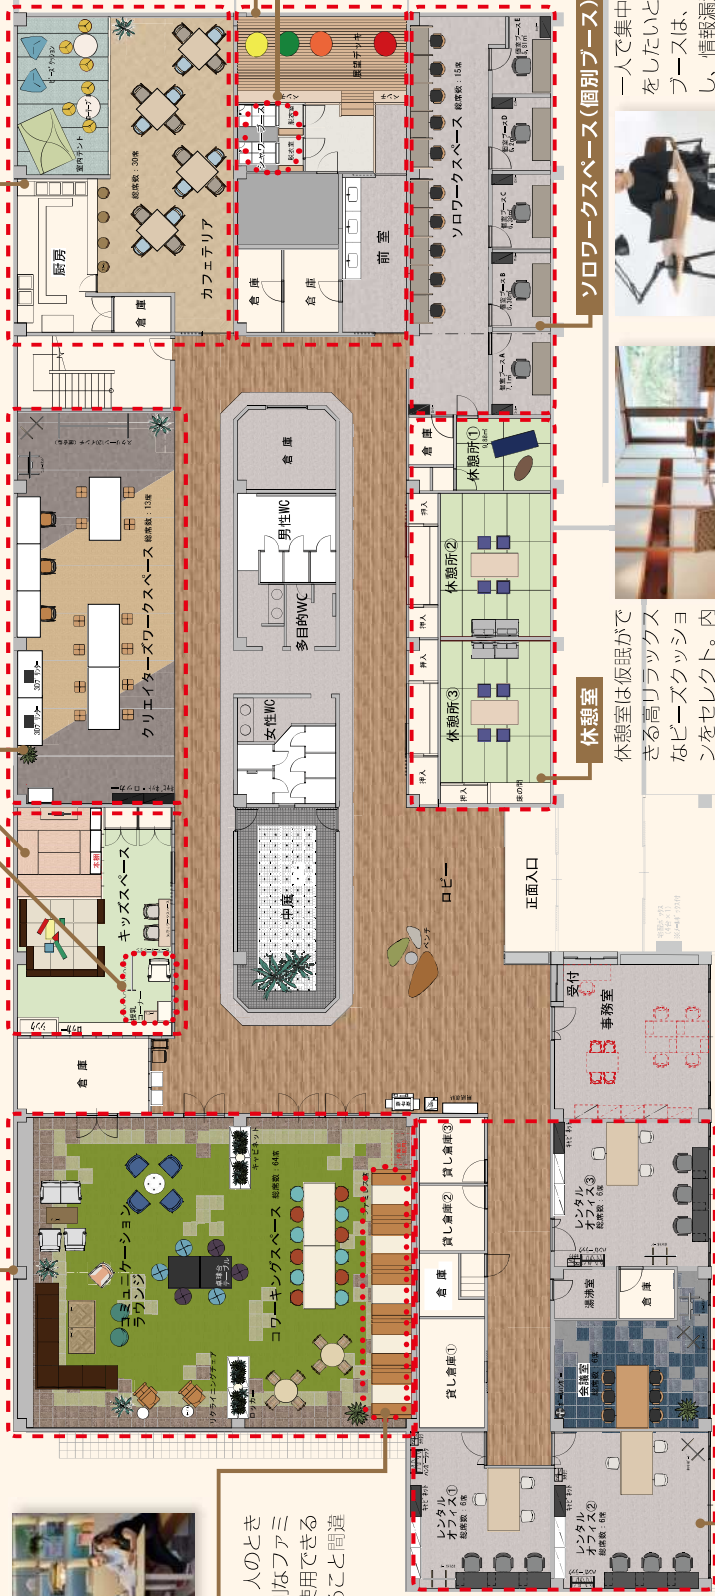

キッズスペース

キッズスペースは、既存の小上がりを利用して、ブロックで遊んだり、養老ランドのような少しレトロな色合いで構成しています。

授乳スペース

子育て世代に嬉しい託児所をより利用しやすく、授乳・おむつ替えスペースも用意。安心してババママに利用して貰えます。

クリエイターズワークスペース（多目的ルーム）

既存テーブルを再利用しながら、アクティブに利用できるアイテムをセレクト。「考えるために作る」クリエイターの仕事をより高次元に再現できる3Dプリンターを用意。若手クリエイターの利用を促進します。

グランピングカフェテリア

室内テントも置いたグランピングスペース。食事はもちろんのこと、ここで気分を変えて仕事をすることも可能です。

ファミレス席

複数人での食事や打合せ、1人のときも資料を広げたいときに便利なファミレス席をご用意。多目的に使用できるため、利用率の高い席となること間違いありません。

展望デッキ

展望デッキには高リラックスなピーズクッションをセレクト。クッションに持たれながら、外を眺め寛げる空間を作り出します。カラムでキヤッチーなアイテムで施設としての魅力もUP。

シャワーブース

仕事の合間や仕事開始の前、もしくは一日の仕事の終わりに、シャワーで気持ちをリフレッシュ。利用者はいつでも利用できます。

ソロワークスペース（個別ブース）

一人で集中したいときや、オンラインMTGをしたいときに便利なソロスペース。個別ブースは、音漏れの少ない完全個室で計画し、情報漏洩を気にせず利用できるように。カウンタースペースは、卓上間仕切りを設け隣の席の視線をコントロールすることで、利用し易くなるように配慮。デスクはノートPC以外の資料も広げられるように広めに設定。ソロカウンタースペースは、使い勝手も考慮し天板から電源を取れるように設定。間仕切りを立て、より集中できるように視線をコントロールします。