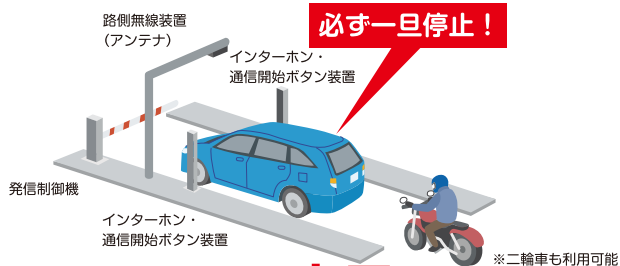

ご利用上の注意

必ず一旦停止!

スマートICは **ETC 専用** です。
ETC カードが車載器に正常に挿入されていることを確認してください。

ゲートの前では必ず **一旦停止** してください。

1台通過ごとにゲートが開きます。2台続けて通過できません。

- ●ゲートが開かなかつた場合など、トラブルが発生した場合はインターホンで係員にお話ください。
- ●レーン上は危険ですので、バックはしないでください。
- ●高速道路への歩行者・自転車・125cc以下の自動二輪車などの立ち入りは禁止されています。