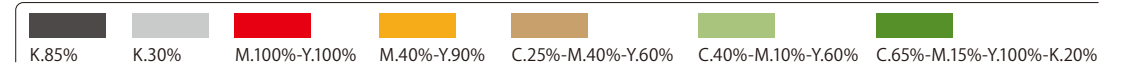

使用色 (サブカラー)