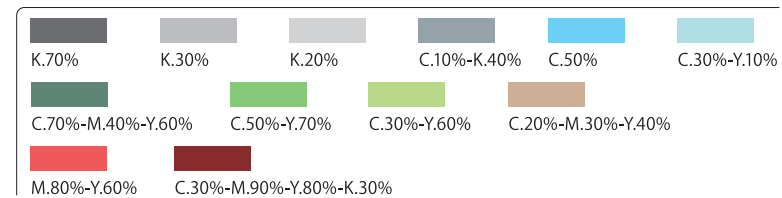

使用色 (サブカラー)