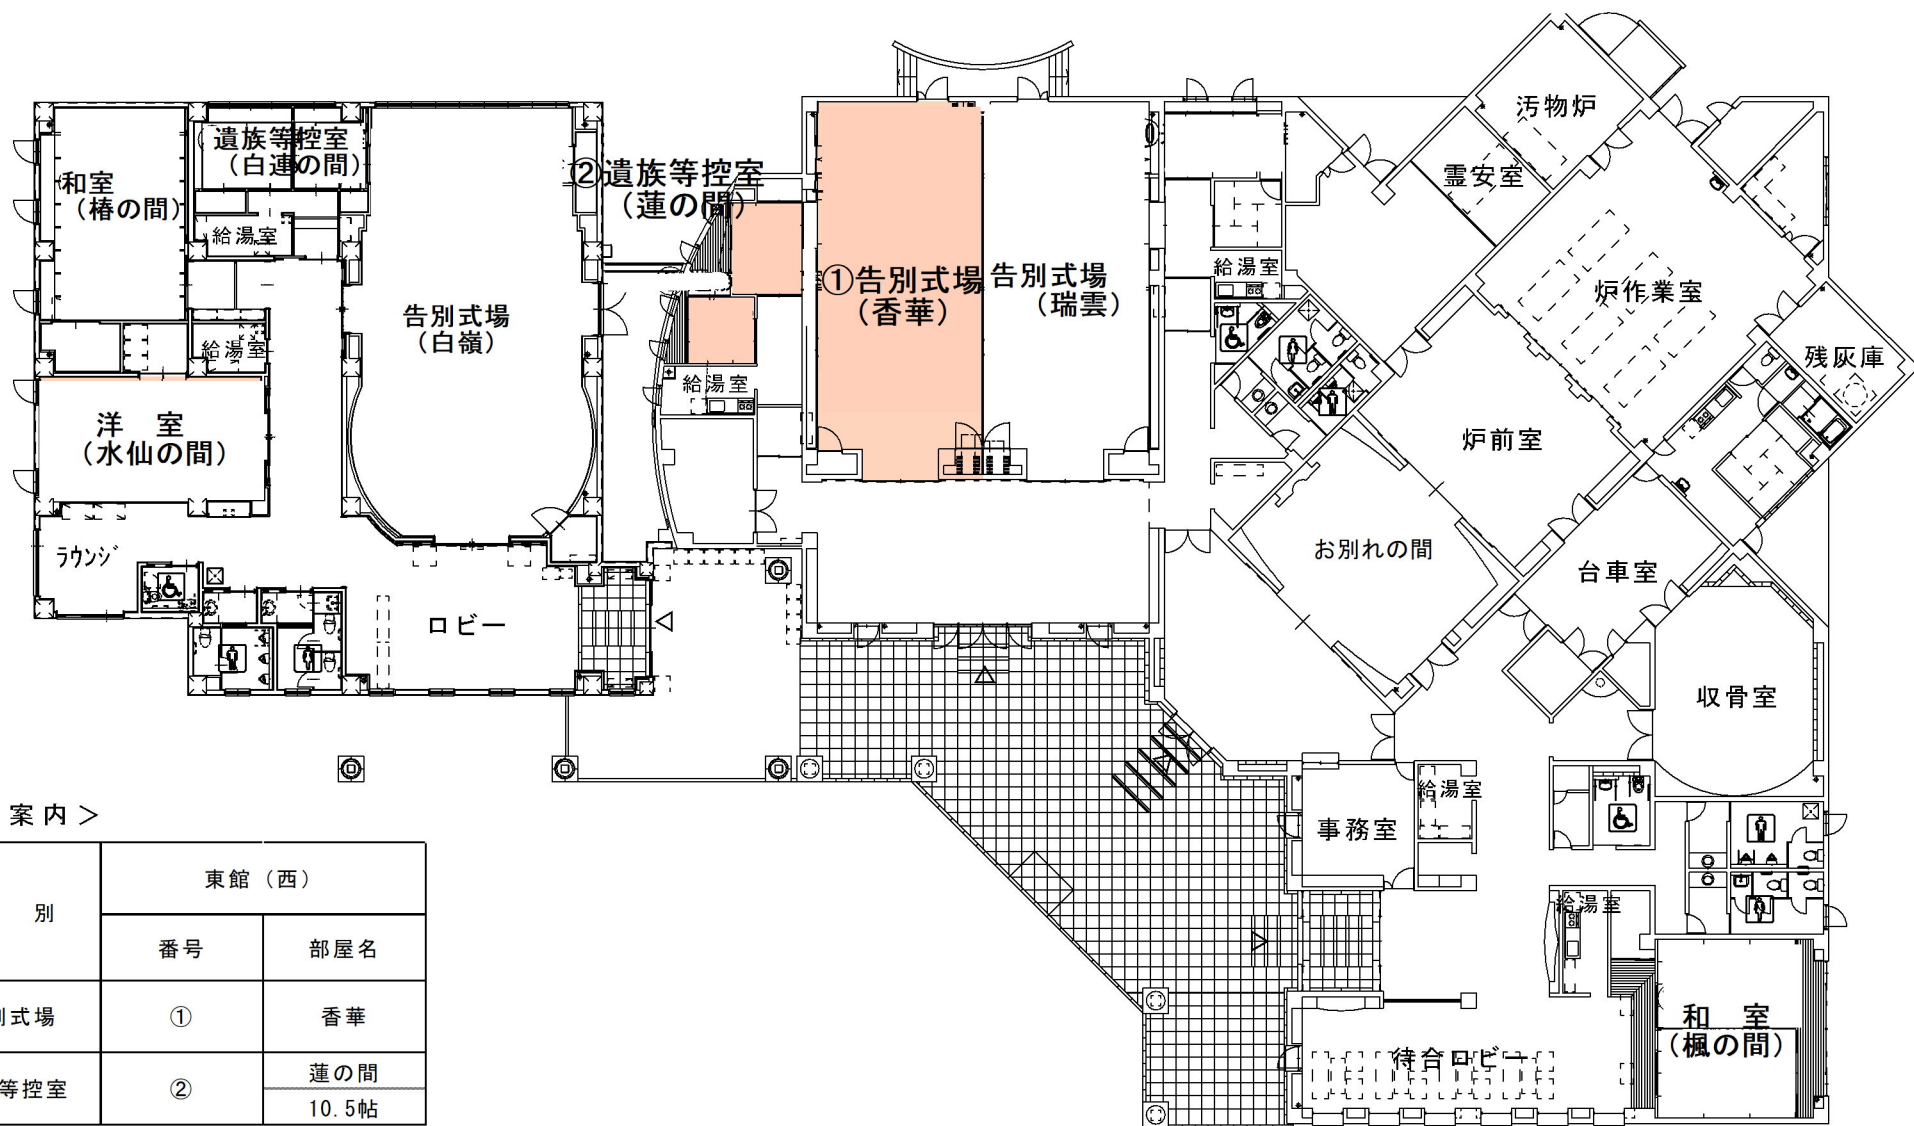

東館(全館)

< 施設案内 >

種 別	東館全館	
	番号	部屋名
告別式場	①	香華・瑞雲
遺族等控室	②	蓮の間 10.5帖
	②	菊の間 10.5帖
和 室	③	楓の間 24帖

※㎡、帖の単位に注意

東館（東）

< 施設案内 >

種 別	東館（東）	
	番号	部屋名
告別式場	①	瑞雲
遺族等控室	②	菊の間
		10.5帖
和 室	③	楓の間
		24帖

※ m²、帖の単位に注意

東館（西）

< 施設案内 >

種 別	東館（西）	
	番号	部屋名
告別式場	①	香華
遺族等控室	②	蓮の間
		10.5帖

※ m²、帖の単位に注意

西 館

< 施設案内 >

種 別	西 館	
	番 号	部屋名
告別式場	①	白嶺
遺族等控室	②	白蓮の間
		10.5帖
和 室	③	椿の間
		24帖
洋 室	③	水仙の間
		45㎡

※㎡, 帖の単位に注意