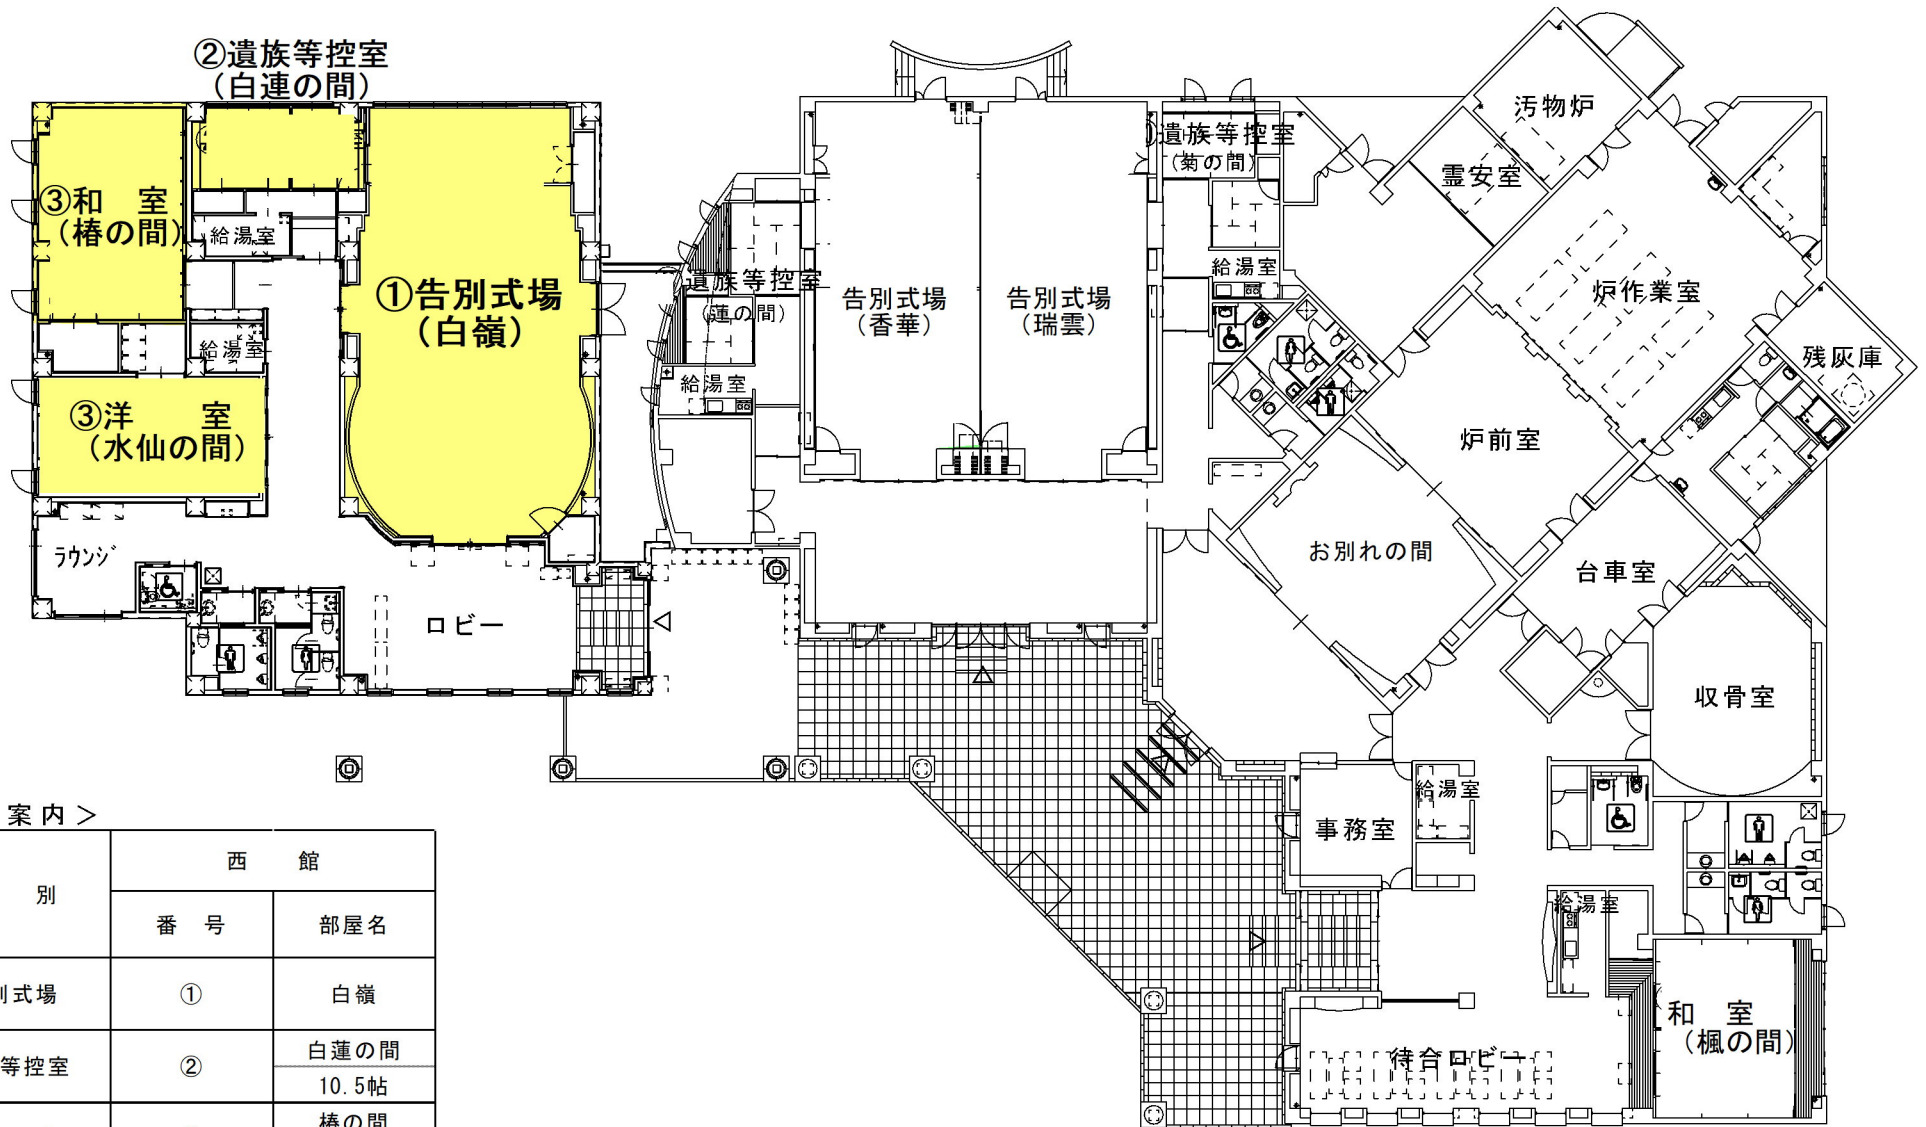

東館(全館)

< 施設案内 >

種 別	東館全館	
	番号	部屋名
告別式場	①	香華・瑞雲
遺族等控室	②	蓮の間 10.5帖
	②	菊の間 10.5帖
和 室	③	楓の間 24帖

※㎡、帖の単位に注意

東館（東）

< 施設案内 >

種 別	東館（東）	
	番号	部屋名
告別式場	①	瑞雲
遺族等控室	②	菊の間
		10.5帖
和 室	③	楓の間
		24帖

※ m²、帖の単位に注意

東館（西）

< 施設案内 >

種 別	東館（西）	
	番号	部屋名
告別式場	①	香華
遺族等控室	②	蓮の間
		10.5帖

※ m²、帖の単位に注意

西 館

< 施設案内 >

種 別	西 館	
	番 号	部屋名
告別式場	①	白嶺
遺族等控室	②	白蓮の間
		10.5帖
和 室	③	椿の間
		24帖
洋 室	③	水仙の間
		45㎡

※㎡, 帖の単位に注意