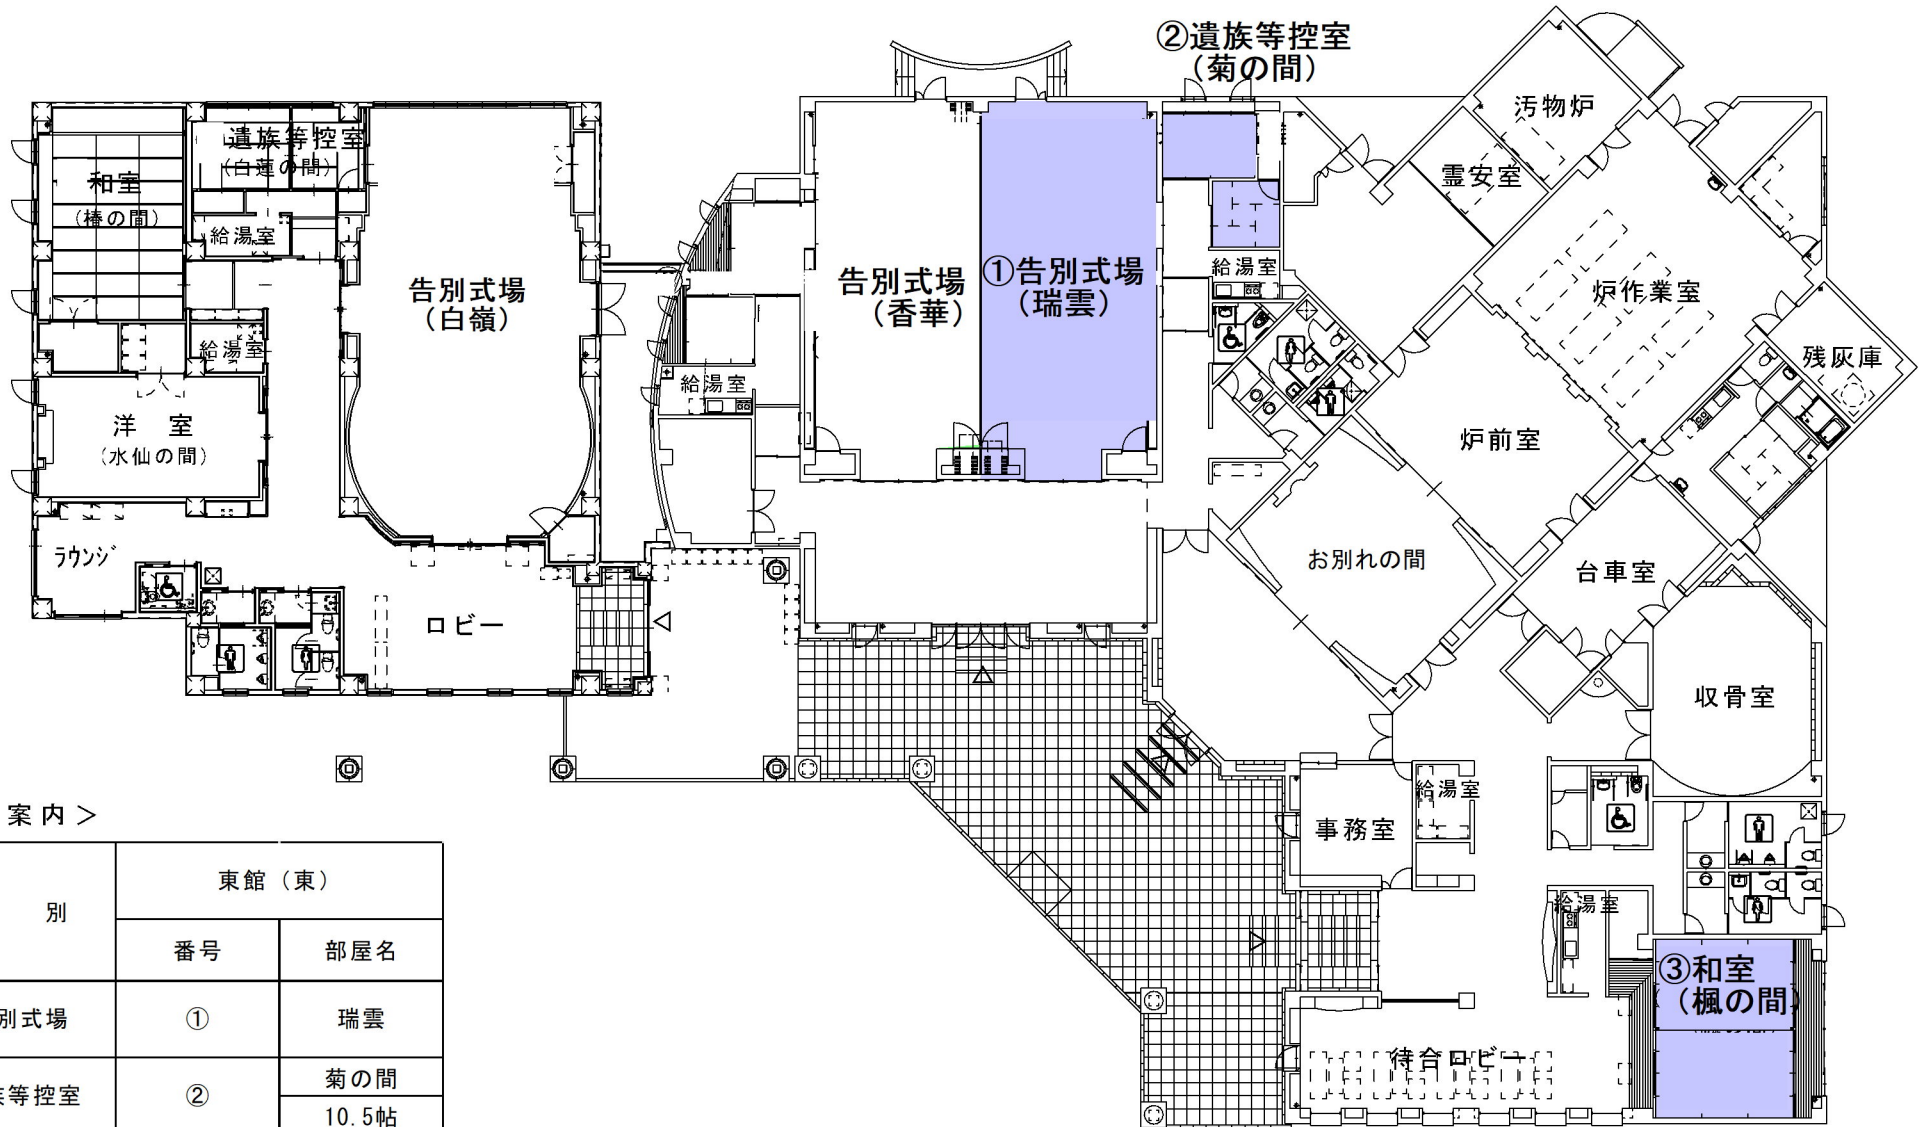

東館(全館)

< 施設案内 >

種 別	東館全館	
	番号	部屋名
告別式場	①	香華・瑞雲
遺族等控室	②	蓮の間 10.5帖
	②	菊の間 10.5帖
和 室	③	楓の間 24帖

※㎡、帖の単位に注意

東館（東）

< 施設案内 >

種 別	東館（東）	
	番号	部屋名
告別式場	①	瑞雲
遺族等控室	②	菊の間
		10.5帖
和 室	③	楓の間
		24帖

※ m²、帖の単位に注意

東館（西）

< 施設案内 >

種 別	東館（西）	
	番号	部屋名
告別式場	①	香華
遺族等控室	②	蓮の間
		10.5帖

※ m²、帖の単位に注意

西 館

< 施設案内 >

種 別	西 館	
	番 号	部屋名
告別式場	①	白嶺
遺族等控室	②	白蓮の間
		10.5帖
和 室	③	椿の間
		24帖
洋 室	③	水仙の間
		45㎡

※㎡, 帖の単位に注意