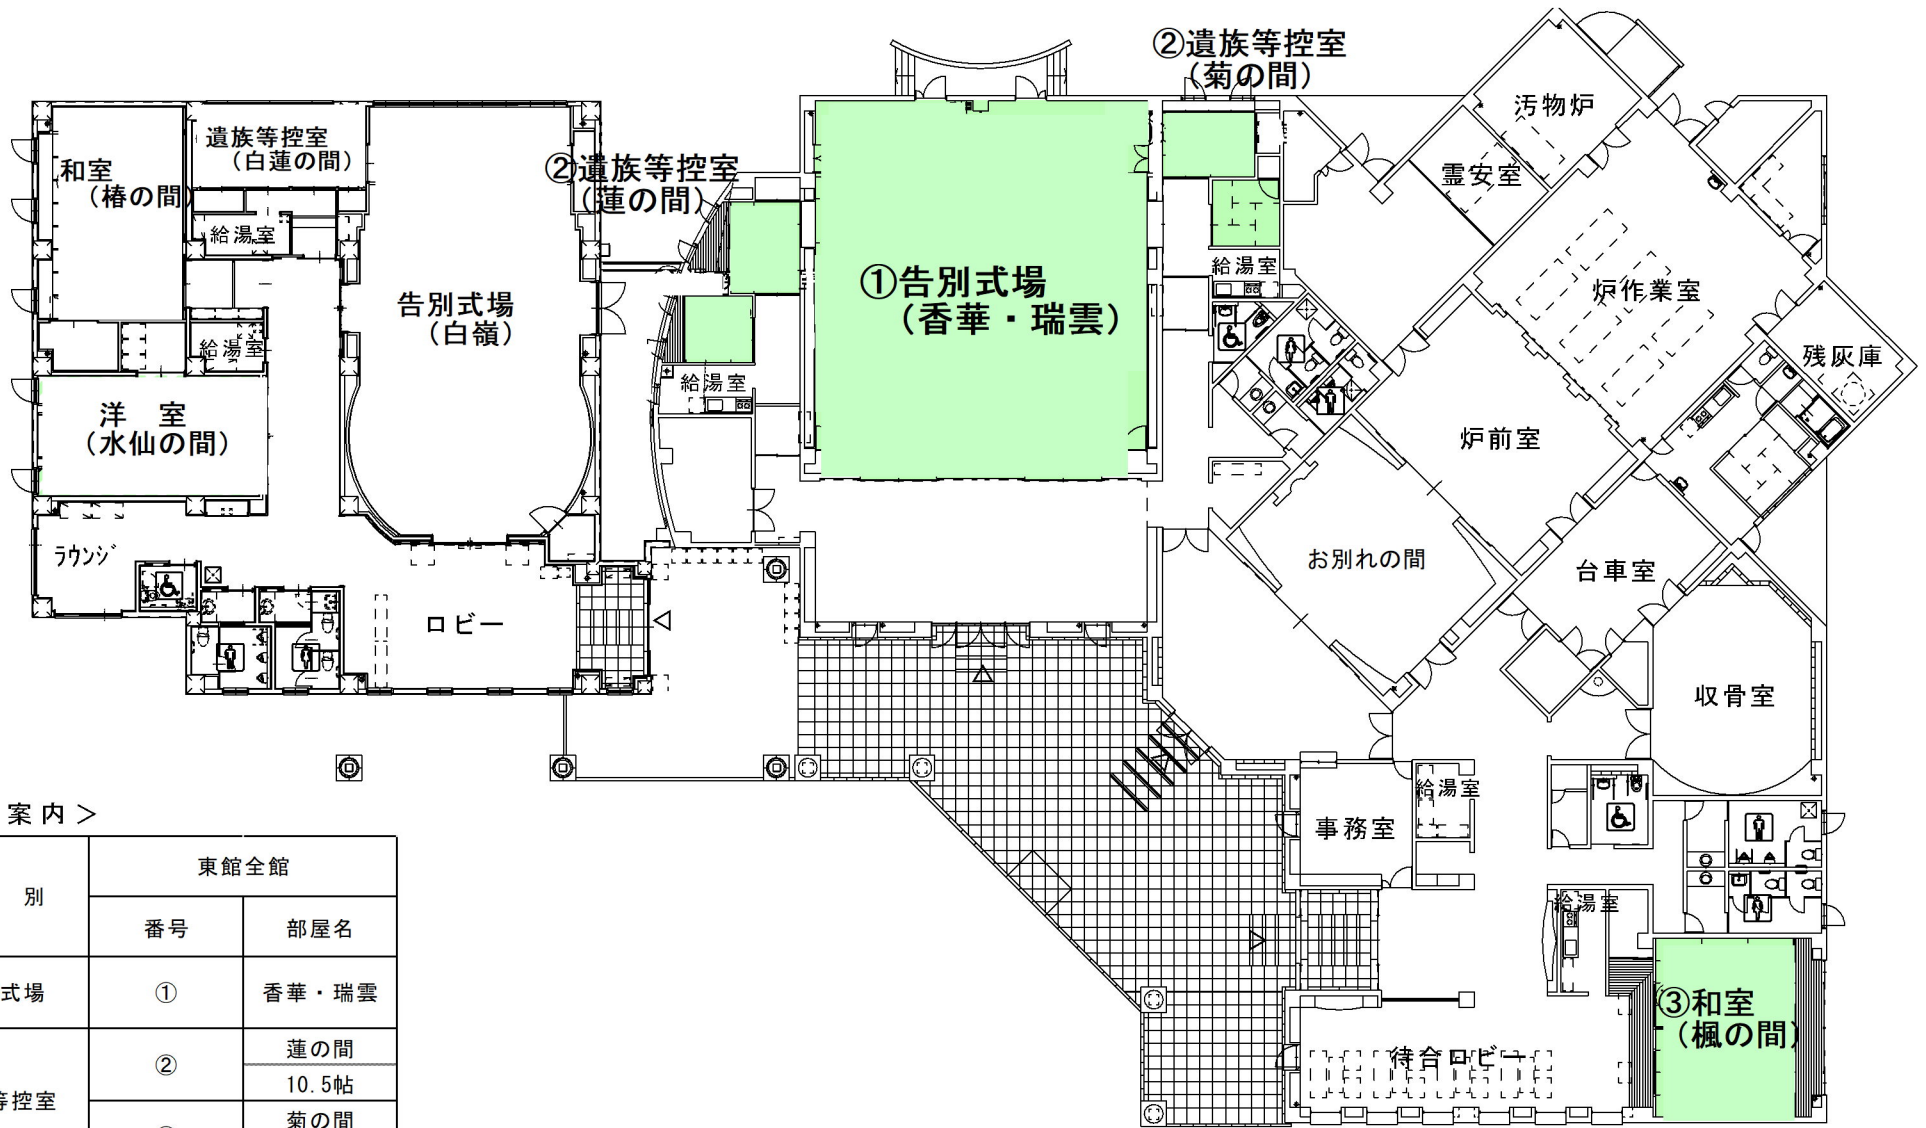

東館(全館)

< 施設案内 >

種 別	東館全館	
	番号	部屋名
告別式場	①	香華・瑞雲
遺族等控室	②	蓮の間 10.5帖
	②	菊の間 10.5帖
和 室	③	楓の間 24帖

※㎡、帖の単位に注意

東館（東）

< 施設案内 >

種 別	東館（東）	
	番号	部屋名
告別式場	①	瑞雲
遺族等控室	②	菊の間
		10.5帖
和 室	③	楓の間
		24帖

※ m²、帖の単位に注意

東館（西）

< 施設案内 >

種 別	東館（西）	
	番号	部屋名
告別式場	①	香華
遺族等控室	②	蓮の間
		10.5帖

※ m²、帖の単位に注意

西 館

< 施設案内 >

種 別	西 館	
	番 号	部屋名
告別式場	①	白嶺
遺族等控室	②	白蓮の間
		10.5帖
和 室	③	椿の間
		24帖
洋 室	③	水仙の間
		45㎡

※㎡, 帖の単位に注意