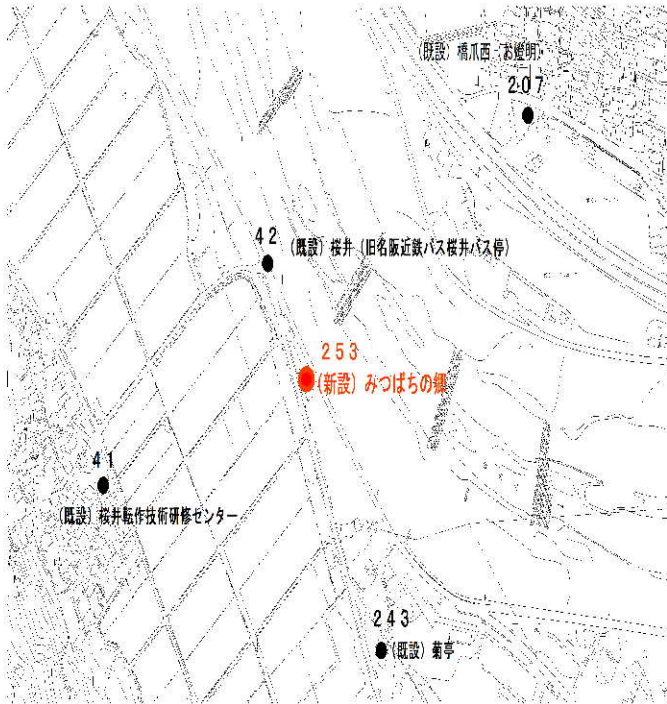

令和元～3 年度バス停新設・移設箇所

・ 令和元年度新設

248 應順寺

249 宇田東 5

・ 令和 2 年度移設

旧 171, 172 を廃止統合移設

171 養北こども園

・令和2年度新設

250 あいはら医院

251 西小倉東

252 (株)アグリックファーム

・令和3年度新設

253 みつばちの郷

254 ドラッグユタカ養老店