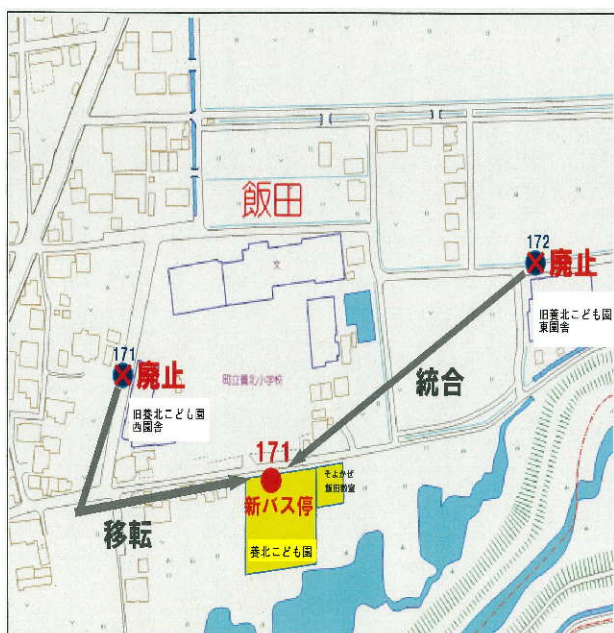

令和元～3 年度バス停新設・移設箇所

・ 令和元年度新設

248 應順寺

249 宇田東 5

・ 令和 2 年度移設

旧 171, 172 を廃止統合移設

171 養北こども園

・令和2年度新設

250 あいはら医院

251 西小倉東

252 (株)アグリックファーム

・令和3年度新設

253 みつばちの郷

254 ドラッグユタカ養老店