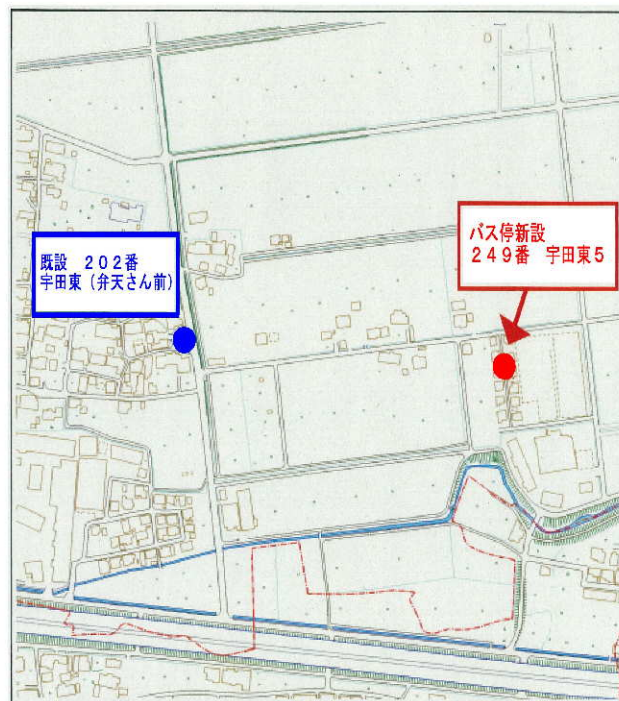

令和元～3 年度バス停新設・移設箇所

・ 令和元年度新設

248 應順寺

249 宇田東 5

・ 令和 2 年度移設

旧 171, 172 を廃止統合移設

171 養北こども園

・令和2年度新設

250 あいはら医院

251 西小倉東

252 (株)アグリックファーム

・令和3年度新設

253 みつばちの郷

254 ドラッグユタカ養老店