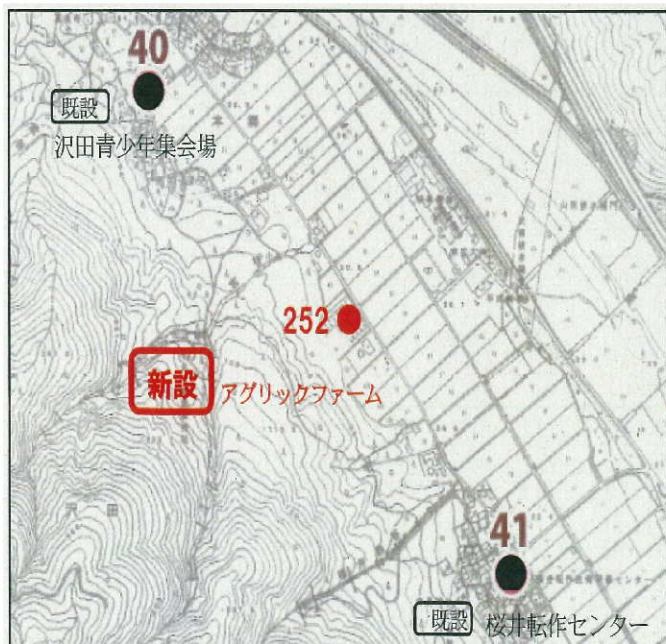

令和元～3 年度バス停新設・移設箇所

・ 令和元年度新設

248 應順寺

249 宇田東 5

・ 令和 2 年度移設

旧 171, 172 を廃止統合移設

171 養北こども園

・令和2年度新設

250 あいはら医院

251 西小倉東

252 (株)アグリックファーム

・令和3年度新設

253 みつばちの郷

254 ドラッグユタカ養老店