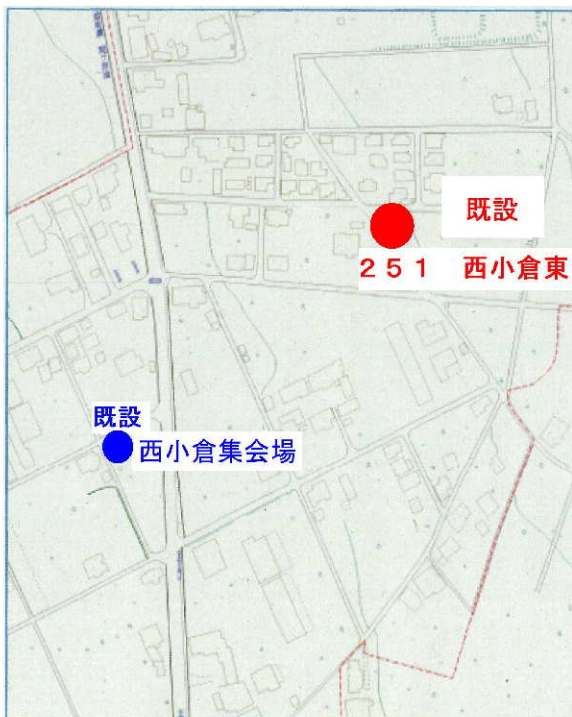

令和元～3 年度バス停新設・移設箇所

・ 令和元年度新設

248 應順寺

249 宇田東 5

・ 令和 2 年度移設

旧 171, 172 を廃止統合移設

171 養北こども園

・令和2年度新設

250 あいはら医院

251 西小倉東

252 (株)アグリックファーム

・令和3年度新設

253 みつばちの郷

254 ドラッグユタカ養老店