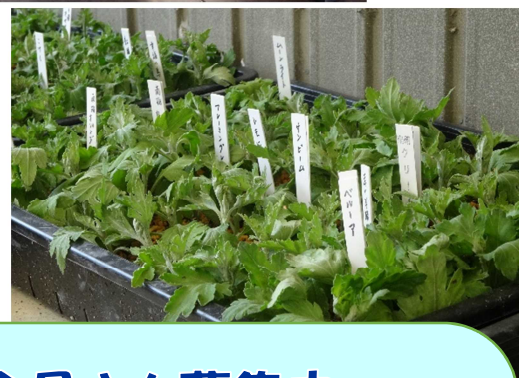

養老菊花会

7月14日、朝9時から、町民会館にて「菊花作り学習会」を行ないました。技能講師は会員で公認審査員の「田本大平氏」。

今月は盛りだくさんです。スプレー菊の挿し木、福助、だるまの苗作り。スプレー菊は1メートル以上に大きく、花も葉もビッシリと育つように。だるまは花の高さが65cmまでの3本立ち。憧れの菊花です。

福助は、花の高さ45cmまで。大きな一輪菊、茎が見えなく、ビッシリと葉が着く。併せて、一本立ち、三本立ち等の管理があります。

大雨に続くこの猛暑。汗が止まりません。何とかありませんかねえ。

会員さん募集中

- ・男女年齢は問いません
- ・年間会費は 3,000 円です
- ・問合、申込先: 会長 西谷孝義
  電話 0584(32)9539